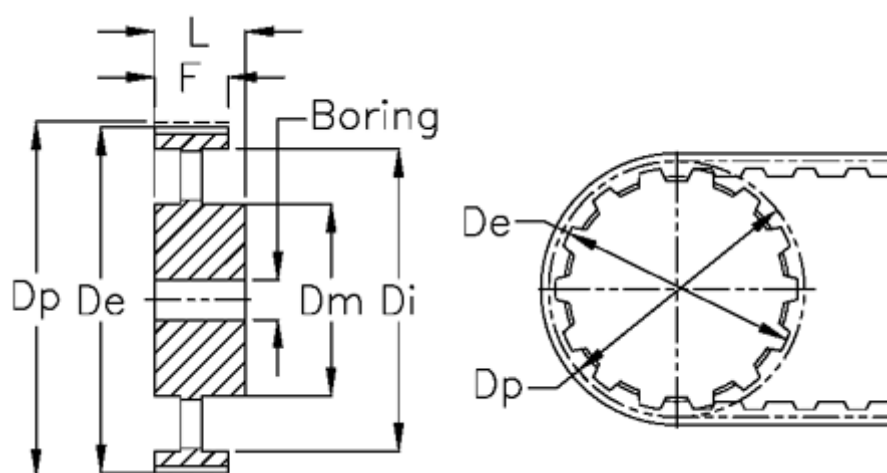

Varenummer: 604145144040
Beskrivelse: Tandremskive med nav
HTD 144 14M 40

Mål

Boring = 28	Tandantal = 144
Bredde = 40	Type = 14M
De = 638.92	Vægt = 35
Di = 600	
Dm = 135	
Dp = 641.71	
F = 54	
L = 69	